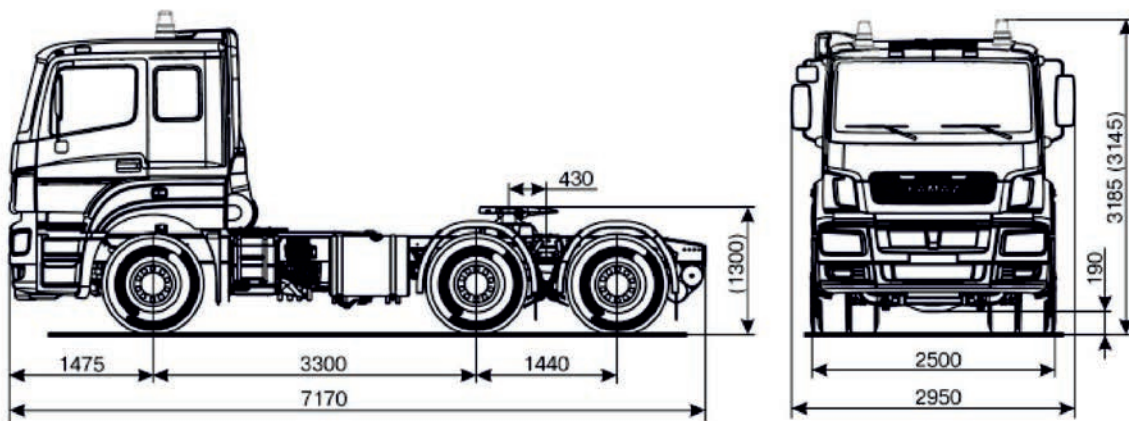

KAMAZ

ТЕХНОЛОГИИ ПОБЕДИТЕЛЕЙ

KAMAZ-65206 (-5)

4-
401-

1 000 000

(EBS, ESP, ASR)

Размеры даны для автомобиля снаряженной массы
Размеры в скобках - для автомобиля полной массы